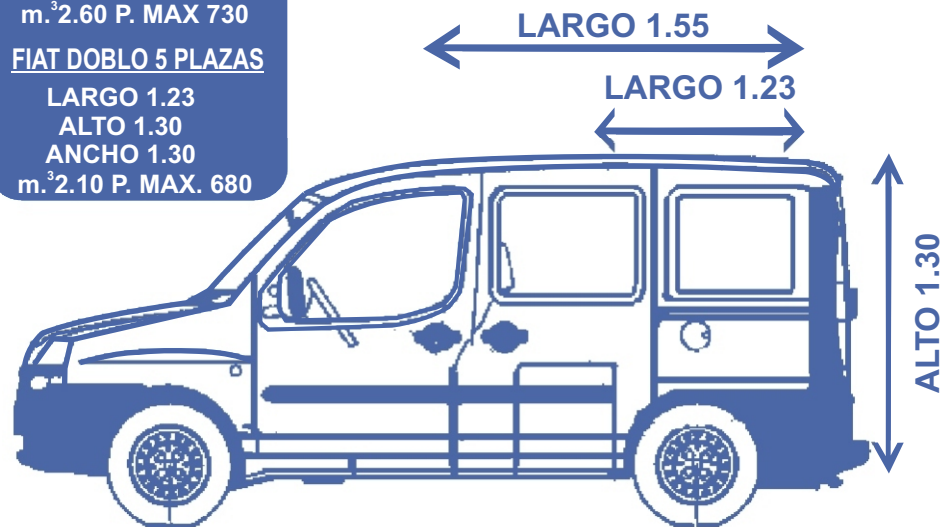

FIAT DOBLO 2 PLAZAS

LARGO 1.55
ALTO 1.30
ANCHO 1.30
m.³ 2.60 P. MAX 730

FIAT DOBLO 5 PLAZAS

LARGO 1.23
ALTO 1.30
ANCHO 1.30
m.³ 2.10 P. MAX. 680

FORD TRANSIT S260

VOLK. TRANSPORTER

Ó SIMILAR

LARGO 2.40
ALTO 1.41
ANCHO 172
m.³ 5.80 P. MAX 820 a 1075

VOLK. CRAFTER

Ó SIMILAR

LARGO 3.30
ALTO 1.94
ANCHO 1.74
m.³ 11.10
P. MAX 1500

FURGON CAJA

CON Ó SIN PLATAFORMA

LARGO 4.00
ALTO 2.00
ANCHO 2.00
m.³ de 17.20 a 18.10
P. MAX. DE 585 A 800