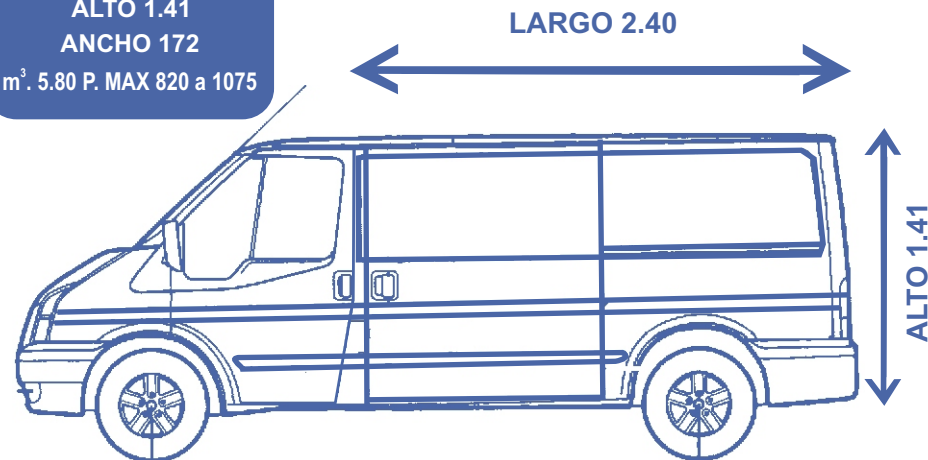

FIAT DOBLO 2 PLAZAS

LARGO 1.55
ALTO 1.30
ANCHO 1.30
m.³ 2.60 P. MAX 730

FIAT DOBLO 5 PLAZAS

LARGO 1.23
ALTO 1.30
ANCHO 1.30
m.³ 2.10 P. MAX. 680

FORD TRANSIT S260

VOLK. TRANSPORTER

Ó SIMILAR

LARGO 2.40
ALTO 1.41
ANCHO 172
m.³ 5.80 P. MAX 820 a 1075

VOLK. CRAFTER

Ó SIMILAR

LARGO 3.30
ALTO 1.94
ANCHO 1.74
m.³ 11.10
P. MAX 1500

FURGON CAJA

CON Ó SIN PLATAFORMA

LARGO 4.00
ALTO 2.00
ANCHO 2.00
m.³ de 17.20 a 18.10
P. MAX. DE 585 A 800