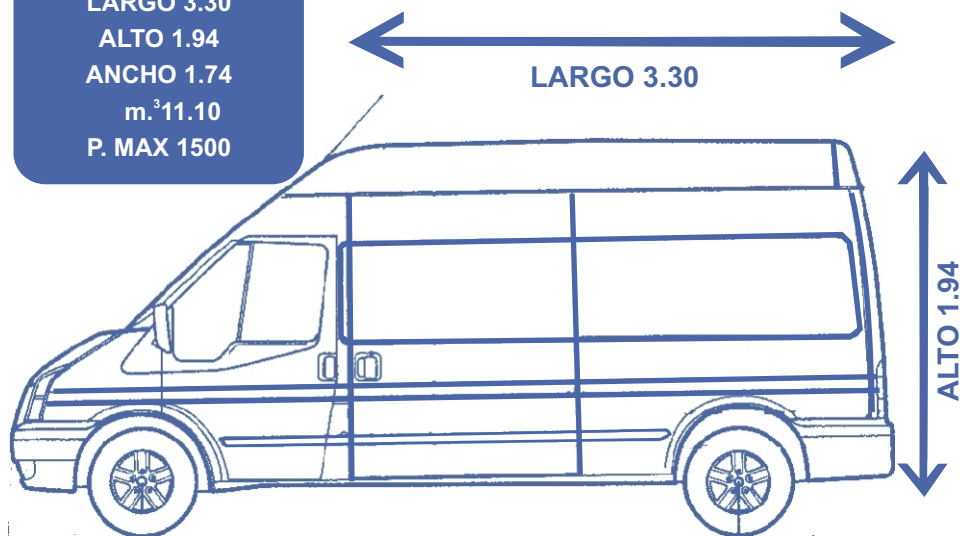

FIAT DOBLO 2 PLAZAS

LARGO 1.55
ALTO 1.30
ANCHO 1.30
m.³ 2.60 P. MAX 730

FIAT DOBLO 5 PLAZAS

LARGO 1.23
ALTO 1.30
ANCHO 1.30
m.³ 2.10 P. MAX. 680

FORD TRANSIT S260

VOLK. TRANSPORTER

Ó SIMILAR

LARGO 2.40
ALTO 1.41
ANCHO 172
m.³ 5.80 P. MAX 820 a 1075

VOLK. CRAFTER

Ó SIMILAR

LARGO 3.30
ALTO 1.94
ANCHO 1.74
m.³ 11.10
P. MAX 1500

FURGON CAJA

CON Ó SIN PLATAFORMA

LARGO 4.00
ALTO 2.00
ANCHO 2.00
m.³ de 17.20 a 18.10
P. MAX. DE 585 A 800